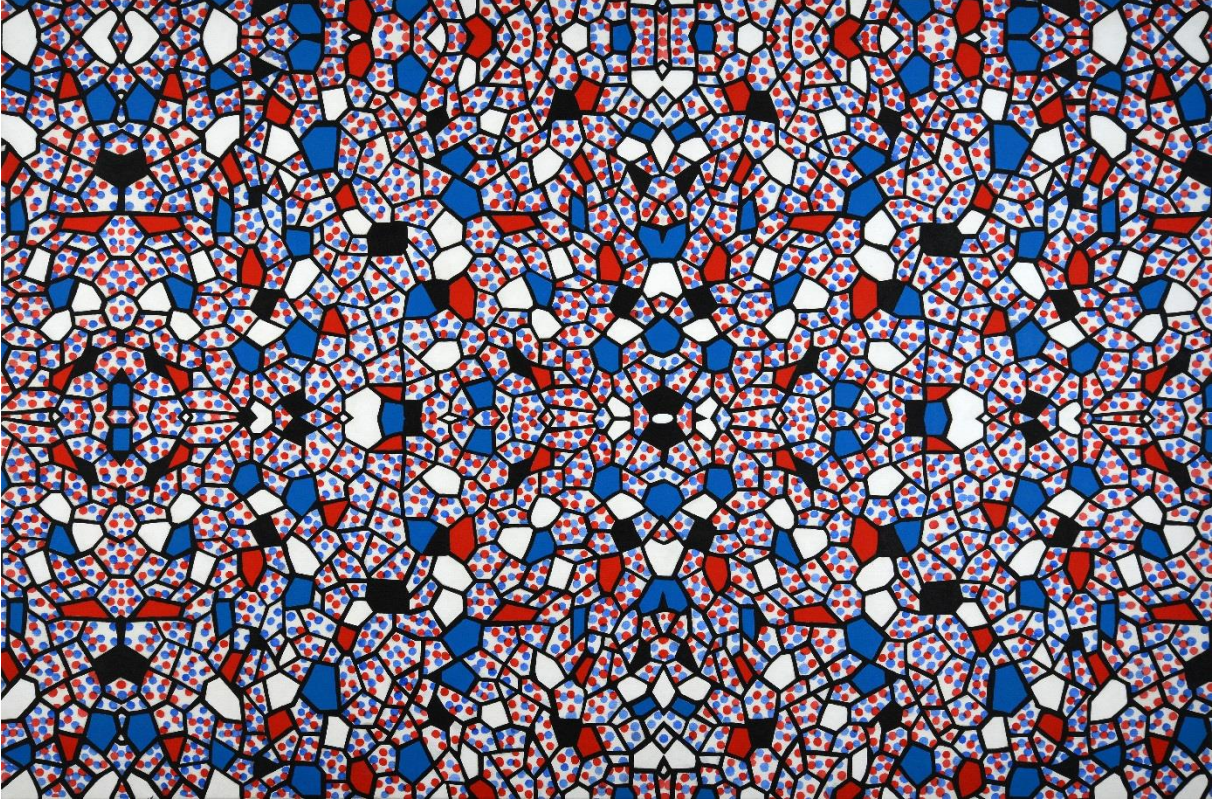

Gamze Taşdan

Burası Teksas / This Is Teksas, 2018

Tuval üzerine akrilik / Acrylic on canvas

135 x 115 cm

BOZLU ART PROJECT

Gamze Taşdan

Göz Göz Deđdi Bana / Touched Me Glanced by Glance, 2018

Tuval üzerine akrilik / Acrylic on canvas