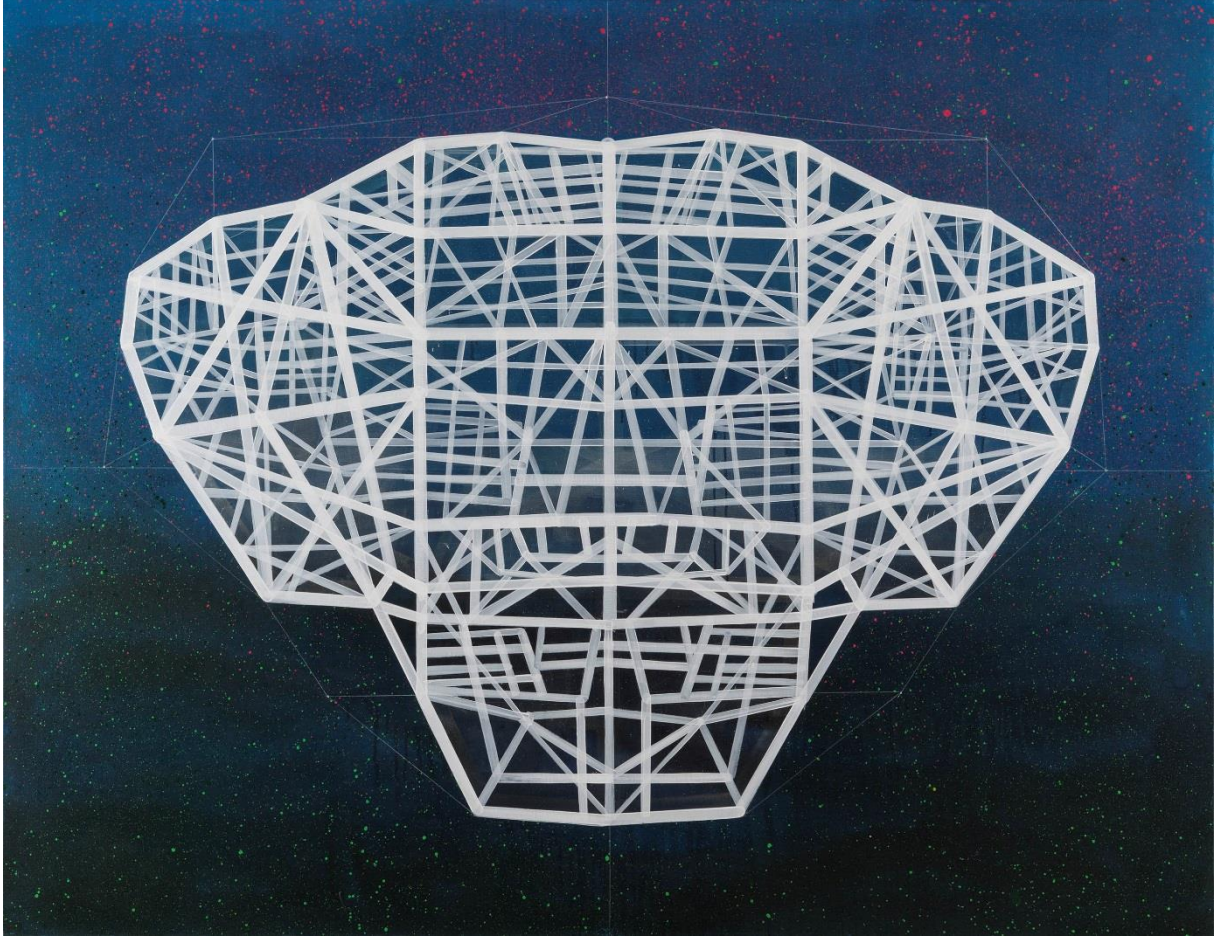

BOZLU ART PROJECT

Semih Zeki

Melancholia, 2020

Tuval üzerine karışık teknik / Mixed media on canvas

140 x 180 cm