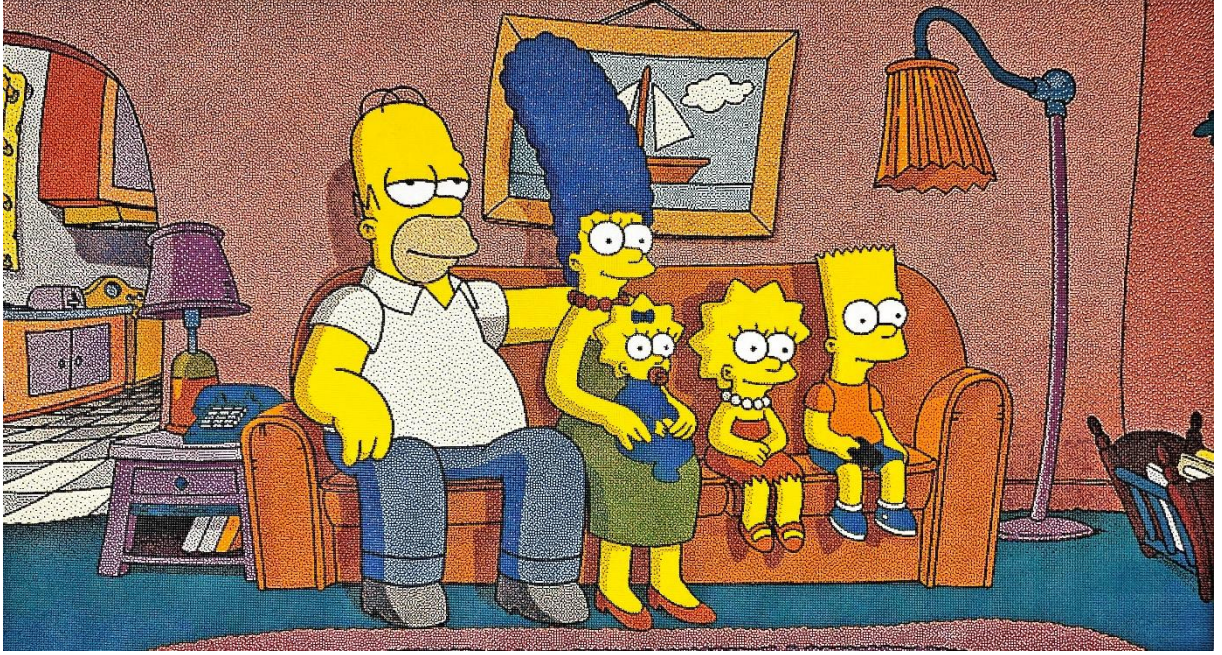

BOZLU ART PROJECT

Çağatay Odabaş

The Family, 2020

Tuval üzerine akrilik / Acrylic on canvas

137 x 252 cm